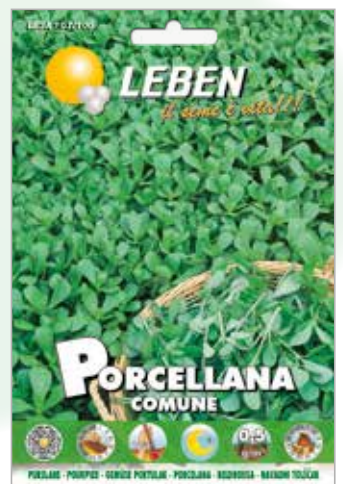

SUPPLEMENTO PRIMAVERA 2025

MAXI FIORI

RYMF150/112
MISCUGLIO
PER TARTARUGHE

TAPPETI ERBOSI

B1RY185/1
PRATO NANO FIORITO
100 g

LE SPECIALITÀ

RYPS104/20
PISELLO MEZZARAMA
EDDY 200 g

RYPS104/15
PISELLO MEDIO-PRECOCE
ESPRIT 200 g

LEBEN
il seme è vita!!!

LBO 3/10
ANGURIA
(WATERMELON)
sugar baby

LB3A 107/100
PORCELLANA
(PURSLANE)
comune verde

PROMO TAPPETI ERBOSI

OGNI 5 CARTONI DI TAPPETO ERBOSO (1 kg)

Ordini ricevuti entro il 30 novembre ed evasi entro il 15 dicembre 2024