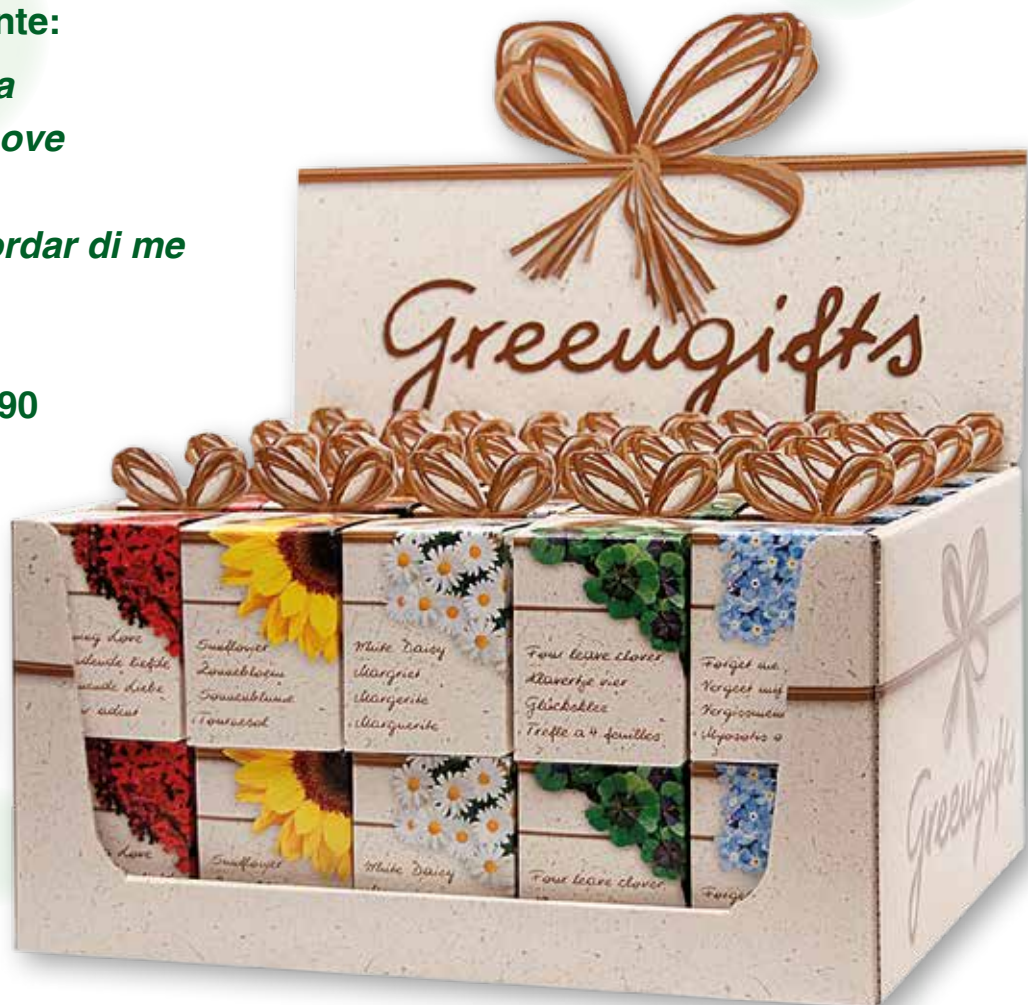

GREEN GIFT:

Display box da 40
pezzi contenente:

- *n. 8 Margherita*
- *n. 8 Burning Love*
- *n. 8 Oxalis*
- *n. 8 Non ti scordar di me*
- *n. 8 Girasole*

ART. COL 20590